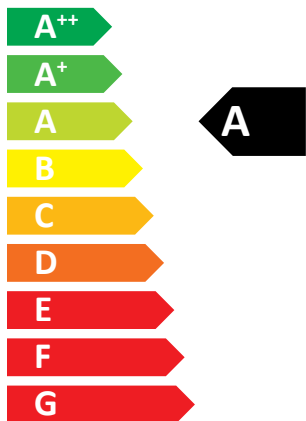

ENERG
енергия · ενεργεια

Johnson and Starley

Quantec 24C

45 dB

16
kW